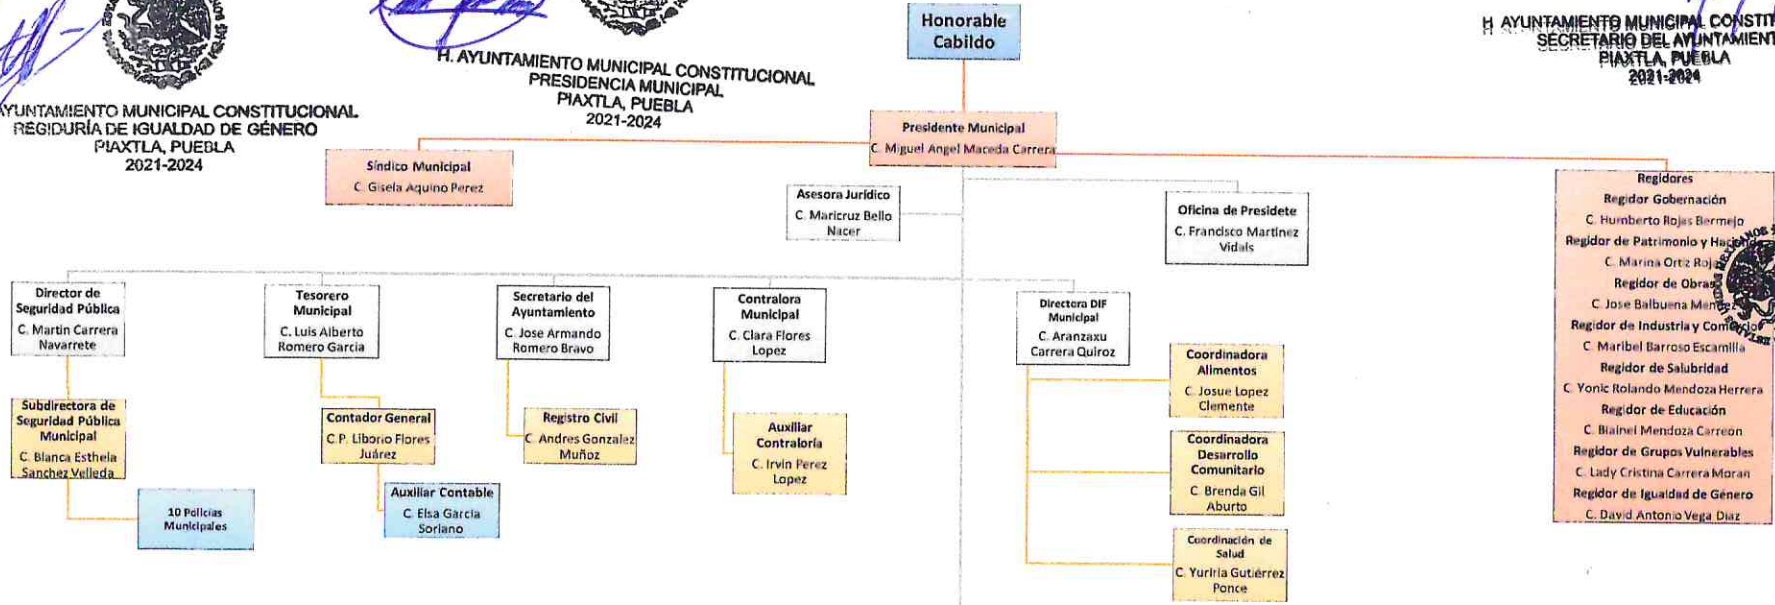

H. AYUNTAMIENTO DE PIAXTLA, PUEBLA 2021-2024
Organigrama Municipal

H. AYUNTAMIENTO MUNICIPAL CONSTITUCIONAL
REGIDURÍA DE IGUALDAD DE GÉNERO
PIAXTLA, PUEBLA
2021-2024

H. AYUNTAMIENTO MUNICIPAL CONSTITUCIONAL
PRESIDENCIA MUNICIPAL
PIAXTLA, PUEBLA
2021-2024

H. AYUNTAMIENTO MUNICIPAL CONSTITUCIONAL
SECRETARÍA DEL AYUNTAMIENTO
PIAXTLA, PUEBLA
2021-2024

H. AYUNTAMIENTO MUNICIPAL CONSTITUCIONAL
REGIDURÍA DE GOBERNACIÓN, JUSTICIA, SEGURIDAD PÚBLICA
PIAXTLA, PUEBLA
2021-2024